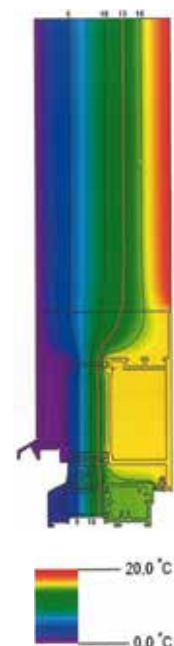

Energiesparende Wärmedämmung im Haustürbereich **spart bares Geld**

Eine hohe Wärmedämmung ist in Zeiten steigender Energiekosten unumgänglich. Der Gesetzgeber schreibt generell eine hohe Wärmedämmung vor. Die wärmedämmten Groke Aluminium-Haustüren erreichen je nach Profilaufbau U_d -Werte bis unter $1,0 \text{ W}/(\text{m}^2\text{K})$, bei beidseitiger Flügelüberdeckung sogar bis unter $0,71 \text{ W}/(\text{m}^2\text{K})$. Je niedriger der U_d -Wert, desto geringer ist der Wärme- und Energieverlust. So verbindet Groke Ästhetik und Wärmedämmung am Hauseingangsbereich.

Standardmäßig hat eine Hauseingangstür von Groke eine hervorragende Wärmedämmung. Durch die Verwendung des optimal wärmedämmten 3-Kammer-Profilsystems Groketherm „GT 90“ Symphonie und Arcade mit zusätzlicher Isolierung in der Dämmzone sind die Anforderungen der Energieeinsparverordnungen voll erfüllt.

Der U_d -Wert / Wärmedurchgangskoeffizient der Tür setzt sich zusammen aus:

U_g = Wärmedämmwert für die Verglasung

U_p = Wärmedämmwert für die Türfüllung

U_f = Wärmedämmwert für die Profile

(Berechnungsbasis nach DIN EN ISO 10077-1, die berechneten U_d -Werte beziehen sich auf eine Tür mit Aluminiumfüllung mit den Abmessungen $1.100 \text{ mm} \times 2.100 \text{ mm}$).