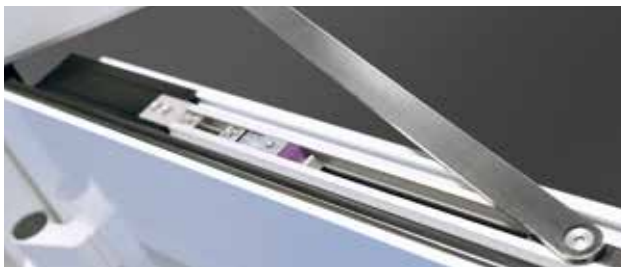

Art. Nr.: 23091-0012

VERDECKTES BAND *)

Art. Nr.: 23061

TÜRÖFFNUNGSBEGRENZER *)

Verdeckt liegend mit einstellbarer Feststellung

Art. Nr.: 27757

Die bewusste Begrenzung der Öffnung dient zum Schutz der Tür und angrenzenden Widerständen.