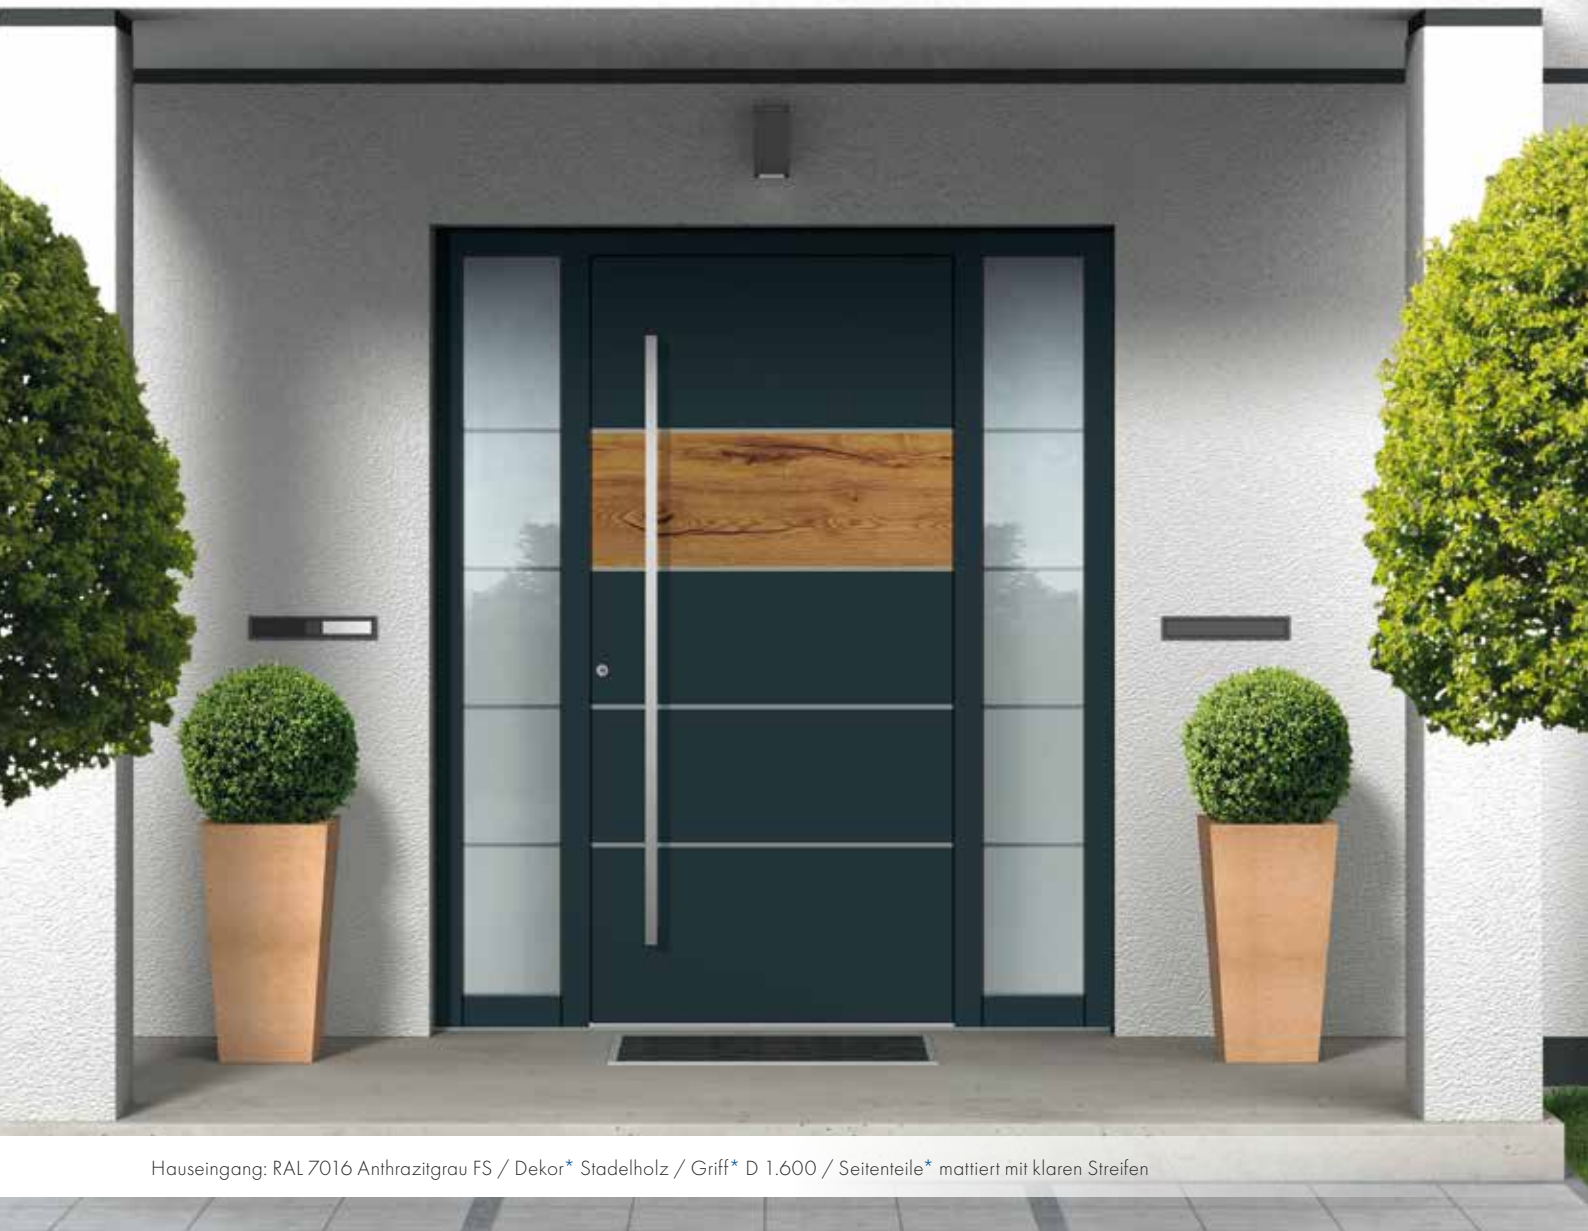

Hauseingang: RAL 7016 Anthrazitgrau FS / Dekor* Stadelholz / Griff* D 1.600 / Seitenteile* mattiert mit klaren Streifen