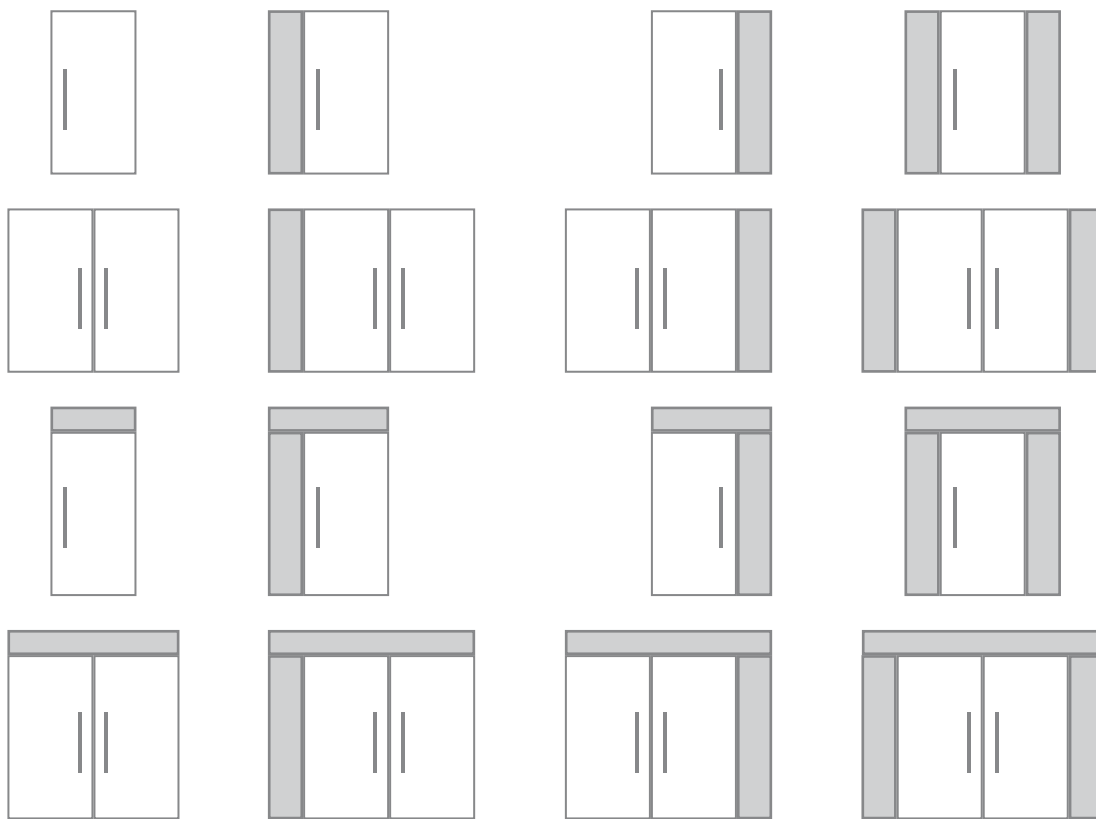

GROKE | SEITENTEILE UND OBERLICHTER ^{*)}

VERGLASUNG

P4A / WSG 9,5 mm außen; ein Glas unseres Sortiments mittig; Sicherheitsglas VSG 6 mm innen; U_g 0,6 W/(m²K)

BAUFORMEN