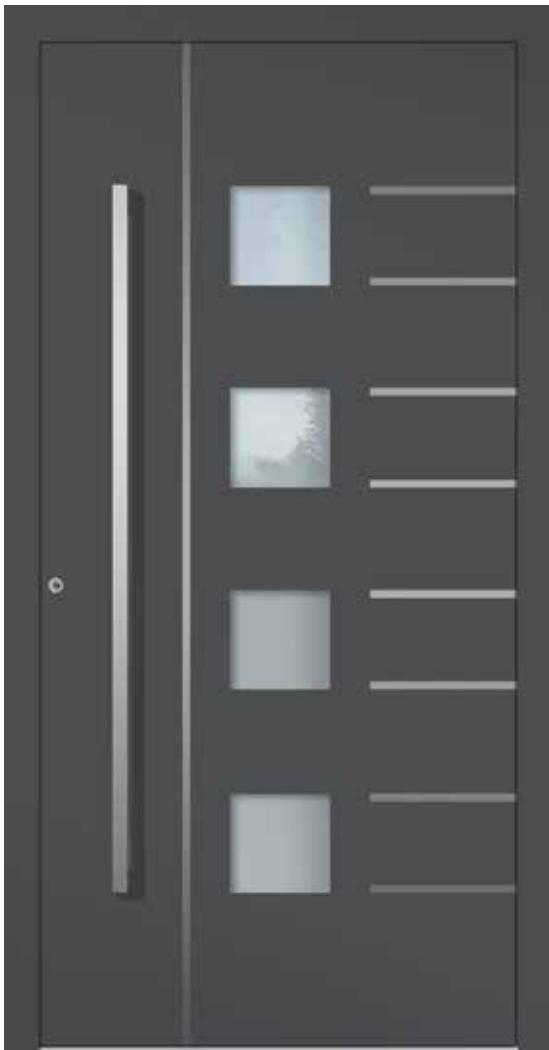

KAT 22310

M2102000 ¹⁾

- Türrahmen DB 703 Eisenglimmer FS
- Türfüllung DB 703 Eisenglimmer FS
- Verglasung Satinato weiß
  LA 200 x 200 / 1.400 mm
- Details Intarsien in Edelstahloptik flächenbündig
  eingelegt, 15 mm
- Griff* D 1.400