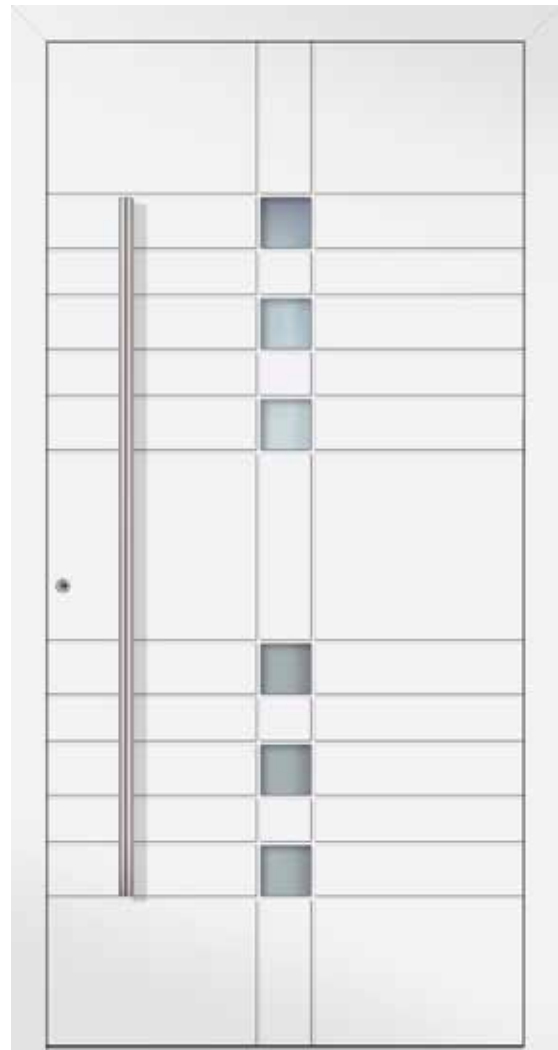

KAT 22390

M2110000 ¹⁾

- Türrahmen RAL 9016 Verkehrsweiß FS
- Türfüllung RAL 9016 Verkehrsweiß FS
- Verglasung Satinato weiß
  LA 100 x 100mm / 1.400 mm
- Details Nuten außen, 8 mm
- Griff* S 1.400-1

TÜRFÜLLUNG	☒ beidseitig flügelüberdeckend	☒ Einsatz
PROFILSYSTEM	☒ Symphonie	☒ Arcade

TÜRFÜLLUNG	☒ beidseitig flügelüberdeckend	☒ Einsatz
PROFILSYSTEM	☒ Symphonie	☒ Arcade