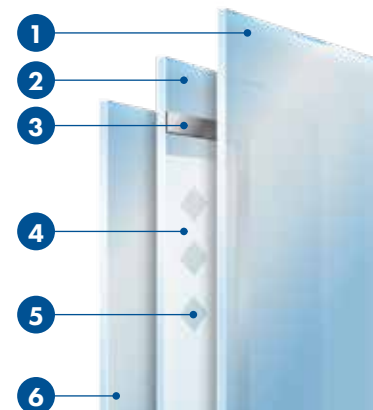

U_d-WERTE BIS
1,20 W/(m²K)

Standardgröße

B 1.150 x H 2.240 mm

Füllungsstärke

- 46 mm

3-fach Verglasung

1. Glas außen P4A 9,5 mm
2. Glas mittig Float 4 mm
3. Applikationen beidseitig
4. mattiertes Motiv
5. klares Motiv
6. Glas innen VSG 6 mm