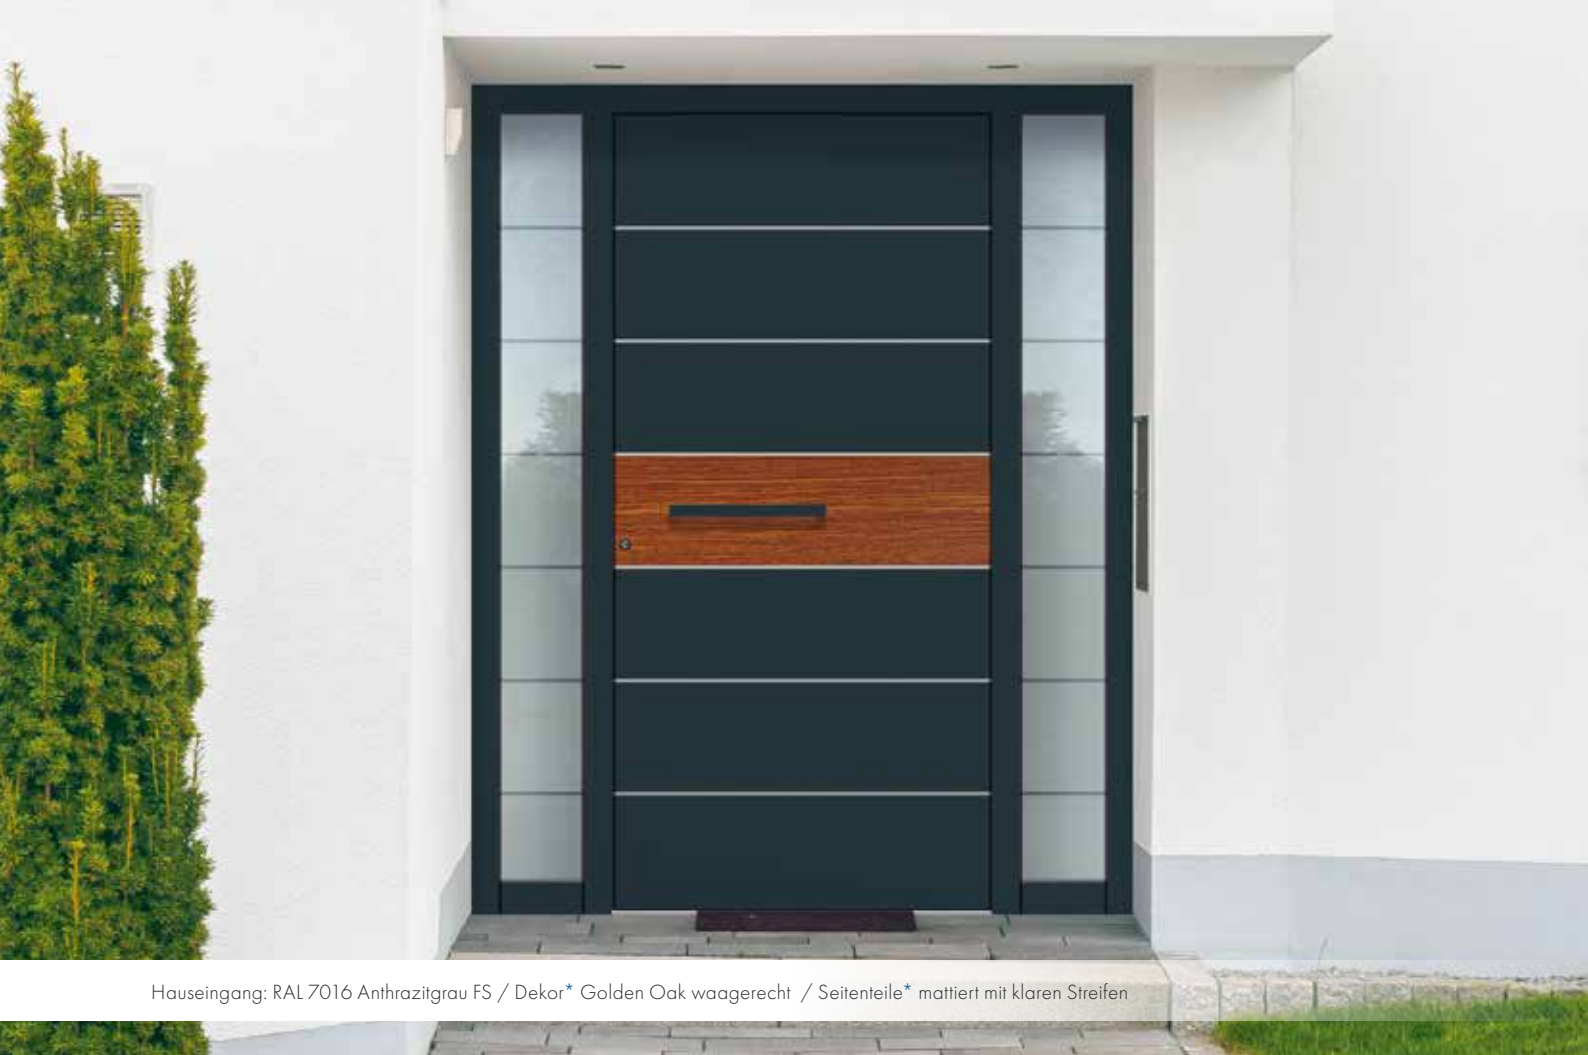

Hauseingang: RAL 7016 Anthrazitgrau FS / Dekor* Golden Oak waagrecht / Seitenteile* mattiert mit klaren Streifen