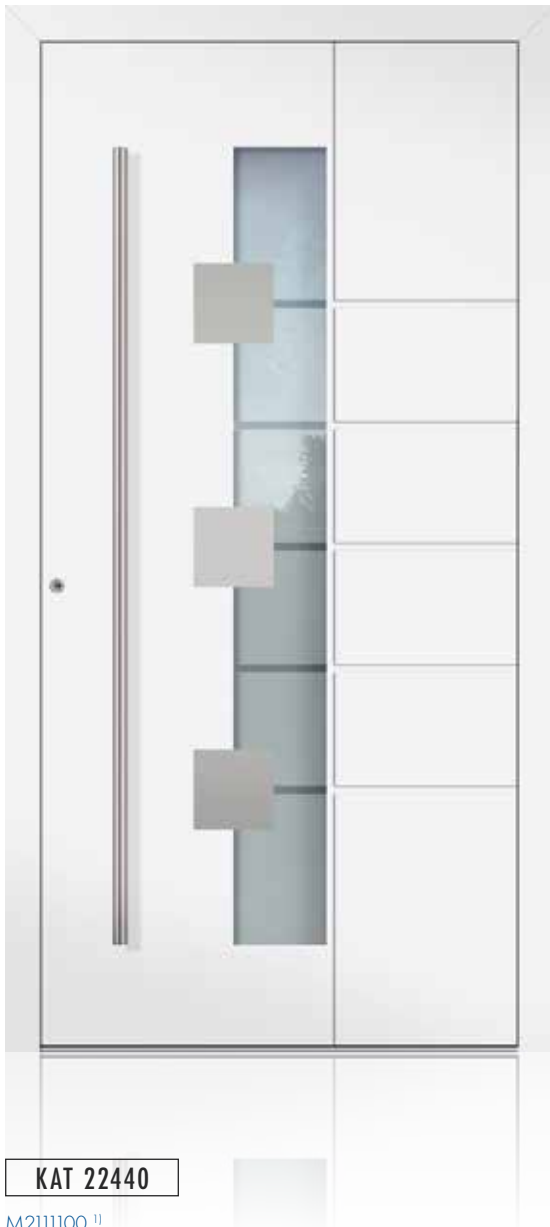

KAT 22440

M2111100 ¹⁾

Türrahmen	RAL 9016 Verkehrsweiß FS
Türfüllung	RAL 9016 Verkehrsweiß FS
Verglasung	Mattiert mit klaren Streifen LA 187 x 1.600 mm
Details	Applikationen in Edelstahloptik außen aufgesetzt Nuten außen, 15 mm
Griff*	S 1.600-1

TÜRFÜLLUNG	☒ beidseitig flügelüberdeckend	☒ Einsatz
PROFILSYSTEM	☒ Symphonie	☒ Arcade