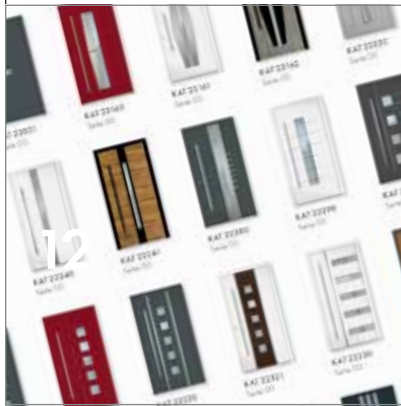

GROKE | INHALTSVERZEICHNIS

MODELLÜBERSICHT
8 - 11

6

12

NACHHALTIGKEIT
6 - 7

8