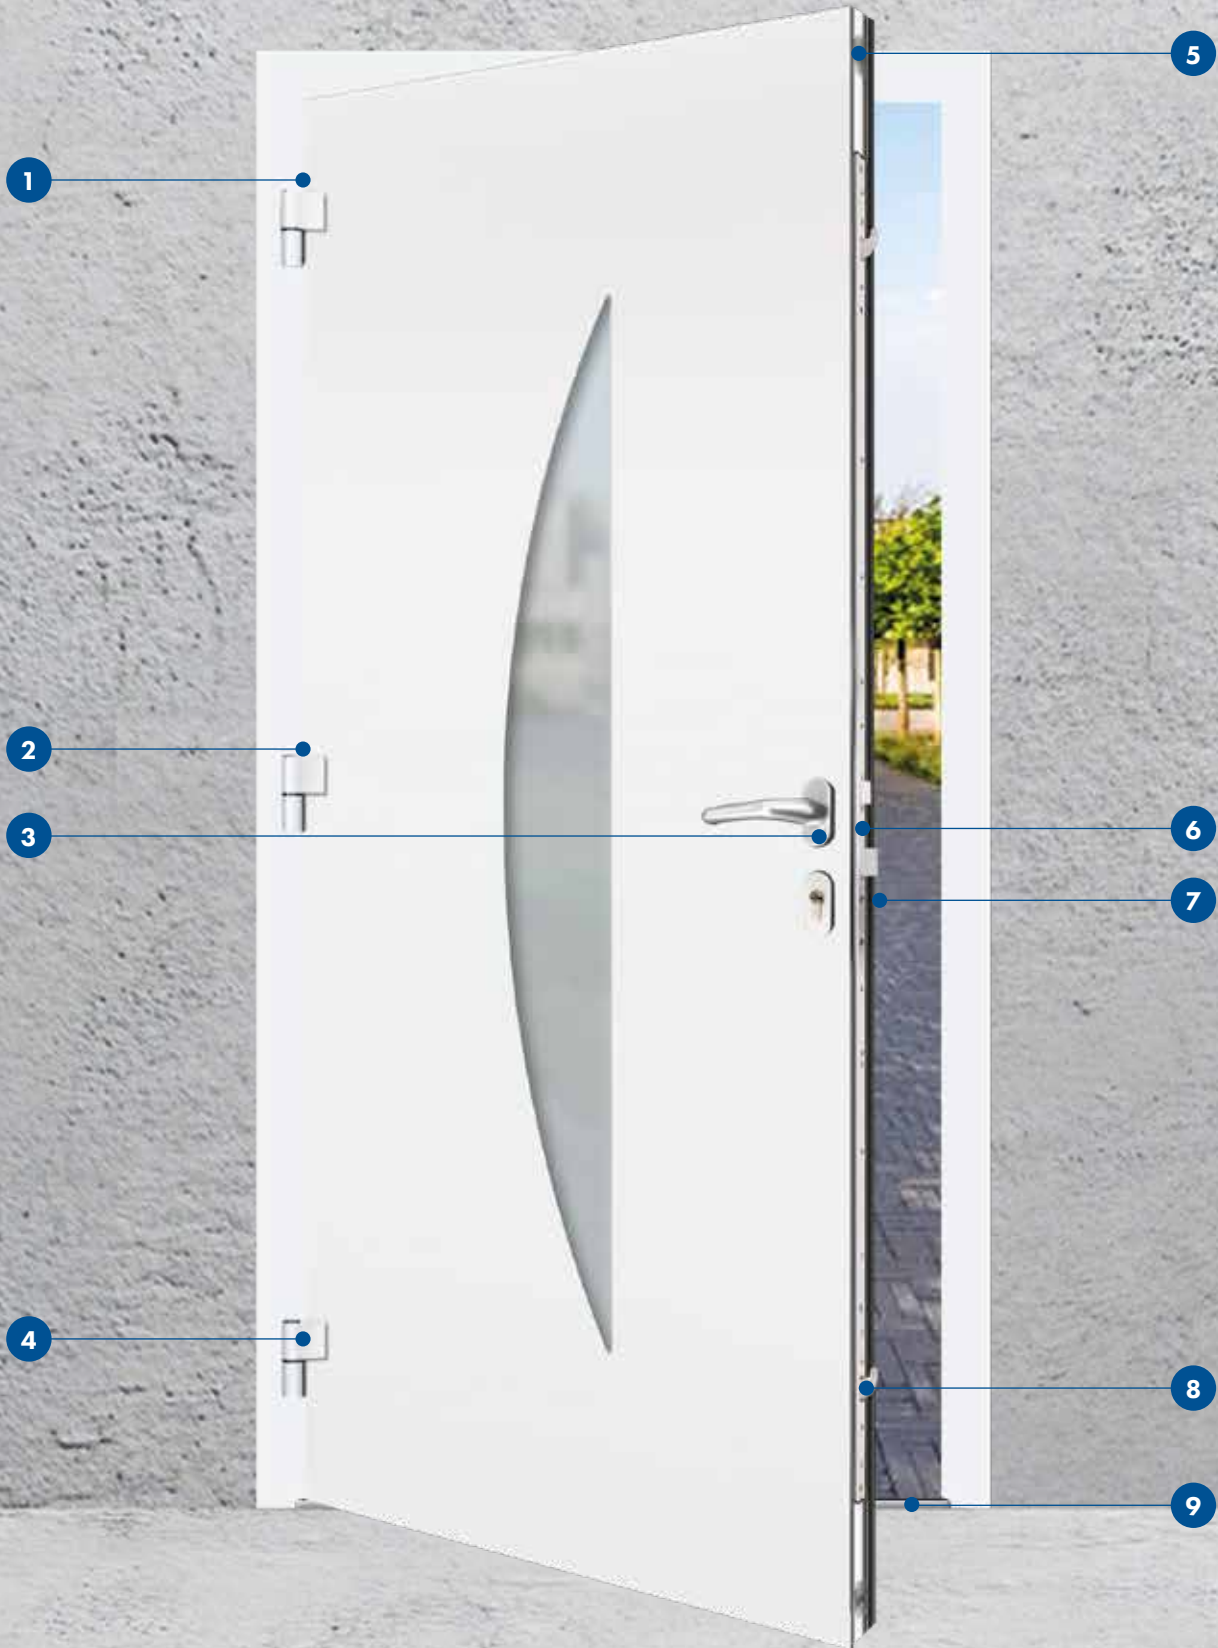

GROKE | GRUNDAUSSTATTUNG