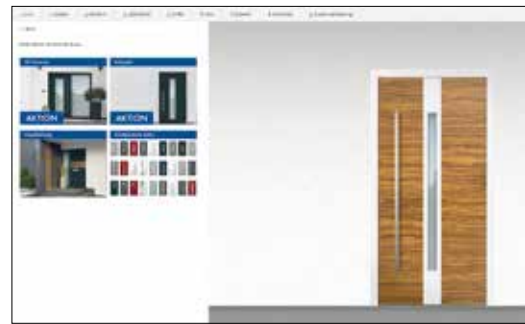

SCHRITT 2

Konfigurieren Sie virtuell im Konfigurator, welche Haustür am besten zu Ihrem Hauseingang passt.