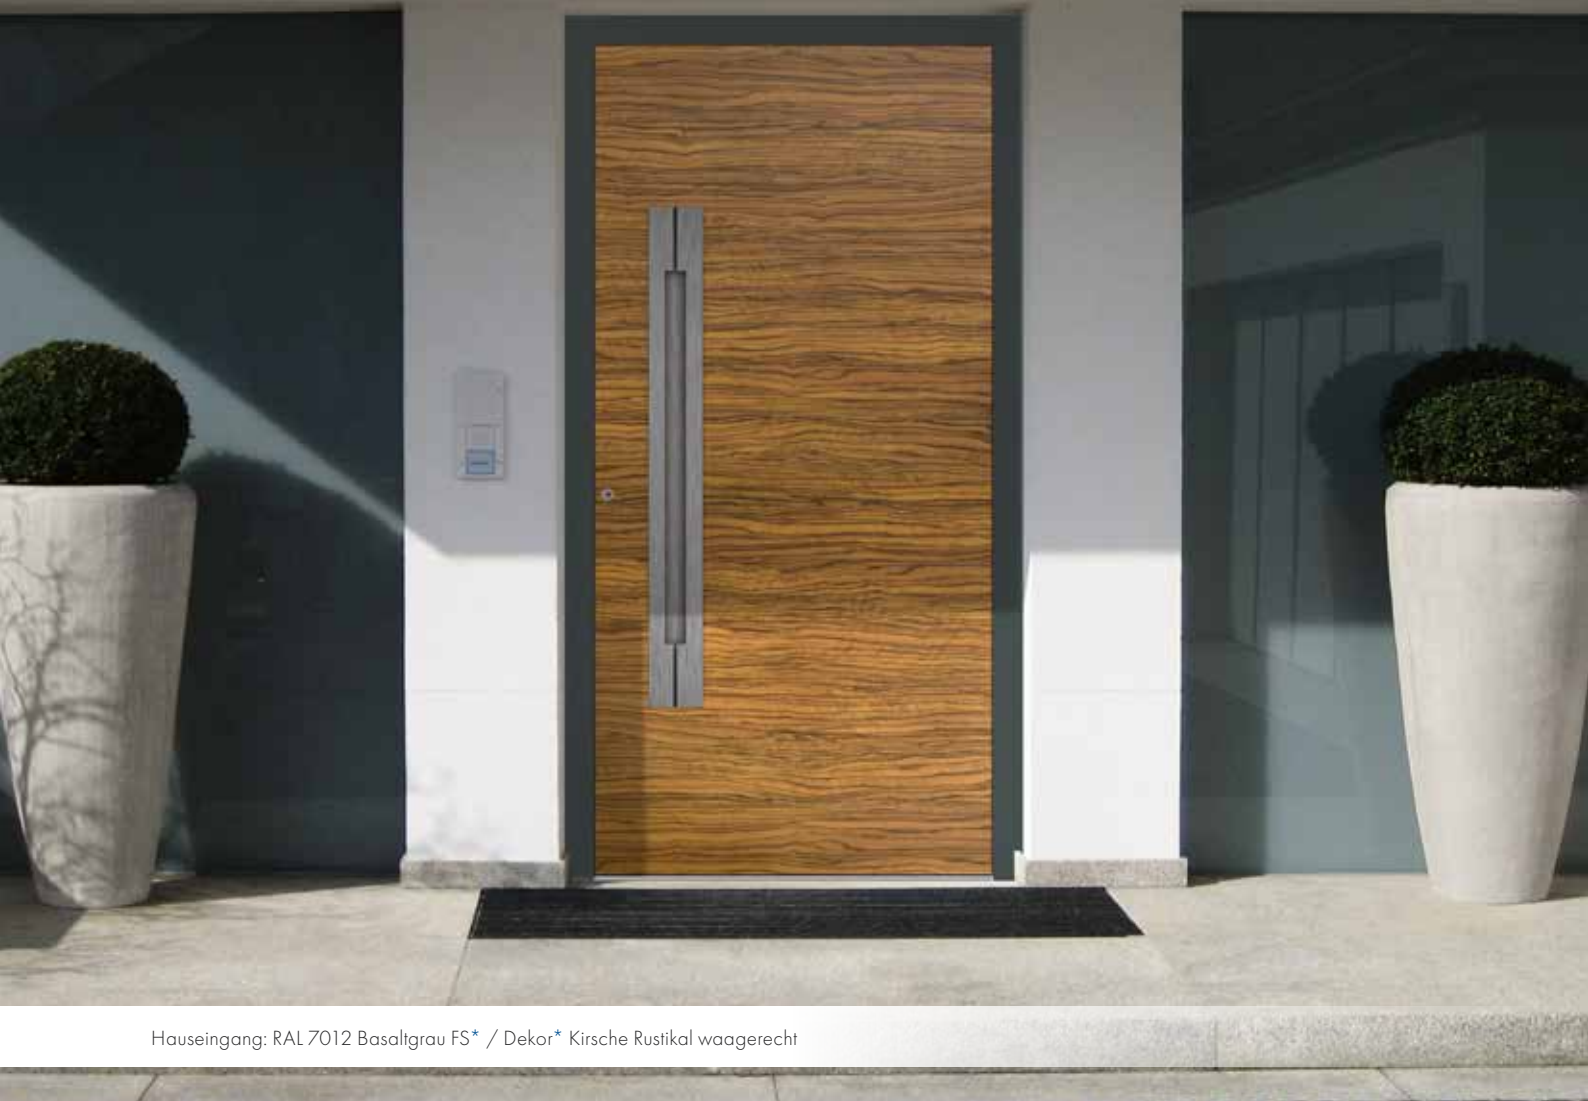

Hauseingang: RAL 7012 Basaltgrau FS* / Dekor* Kirsche Rustikal waagerecht