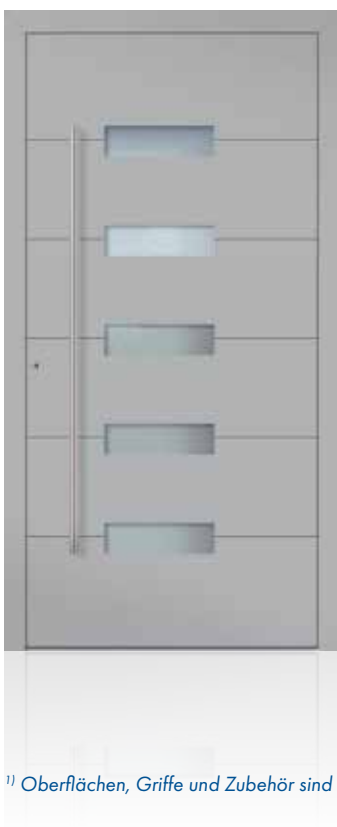

TÜRFÜLLUNG

beidseitig flügelüberdeckend Einsatz

PROFILSYSTEM

Symphonie Arcade

Hauseingang: RAL 7016 Anthrazitgrau FS / Seitenteil* mattiert mit klaren Streifen

KAT 22415

M2110000 ¹⁾

Türrahmen	RAL 9006 Weißaluminium FS
Türfüllung	RAL 9006 Weißaluminium FS
Verglasung	Satinato weiß LA 360 x 100 / 1.400 mm
Details	Nuten außen, 15 mm
Griff*	S 1.400-1