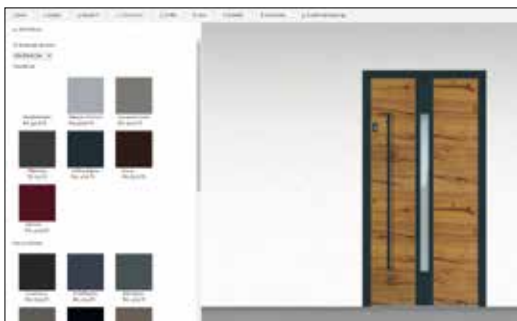

SCHRITT 3

Treffen Sie die beste Wahl in Bezug auf Maße, Optik, Farbe, Glasart, Griff, Seitenteil und Oberlicht.