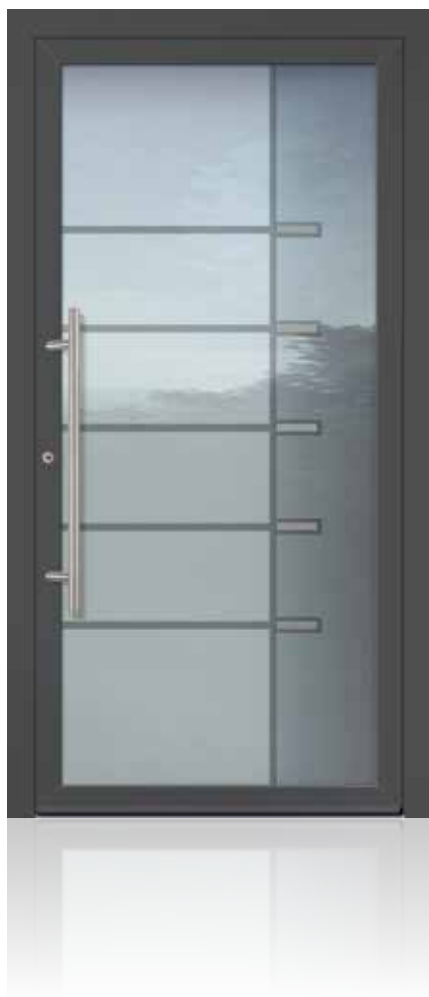

KAT 22775

G1100000 ¹⁾

Türrahmen	DB 703 Eisenglimmer FS
Türflügel	DB 703 Eisenglimmer FS
Verglasung	Mattiert mit klarem Motiv, anschattierter Fläche und Applikationen in Edelstahl-optik auf mittlerer Scheibe
Griff	S 800-2

TÜRFÜLLUNG

☐ beidseitig flügelüberdeckend ☒ Einsatz

PROFILSYSTEM

☒ Symphonie ☒ Arcade