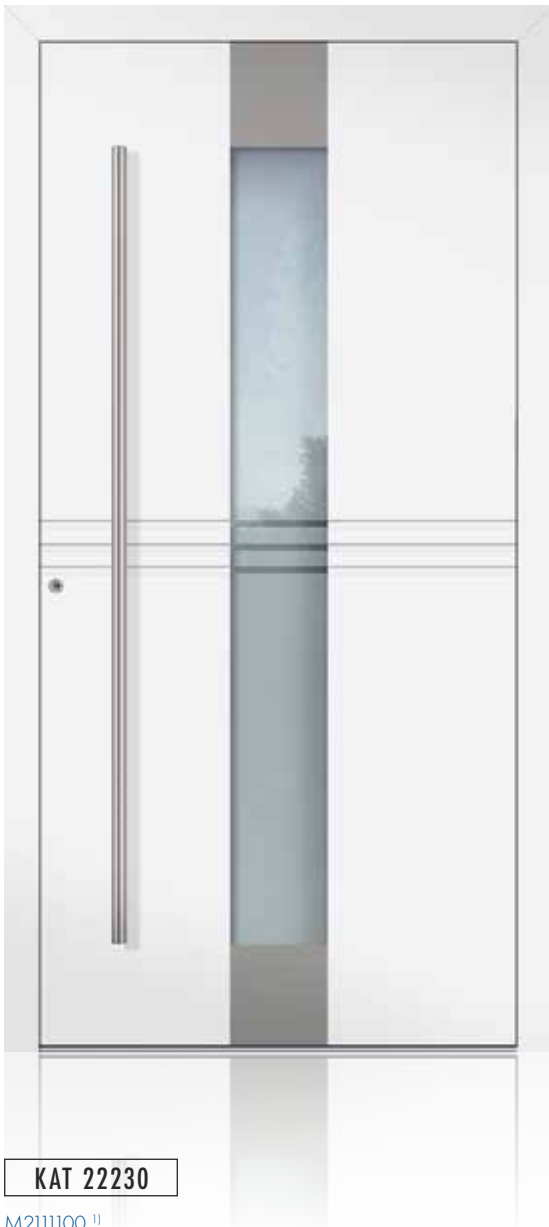

KAT 22230

M2111100 ¹⁾

Türrahmen	RAL 9016 Verkehrsweiß FS
Türfüllung	RAL 9016 Verkehrsweiß FS
Verglasung	Mattiert mit klaren Streifen LA 200 x 1.600 mm
Details	Applikationen in Edelstahloptik außen aufgesetzt Nuten außen, 15 mm
Griff*	S 1.600-1

TÜRFÜLLUNG	☒ beidseitig flügelüberdeckend	☒ Einsatz
PROFILSYSTEM	☒ Symphonie	☒ Arcade