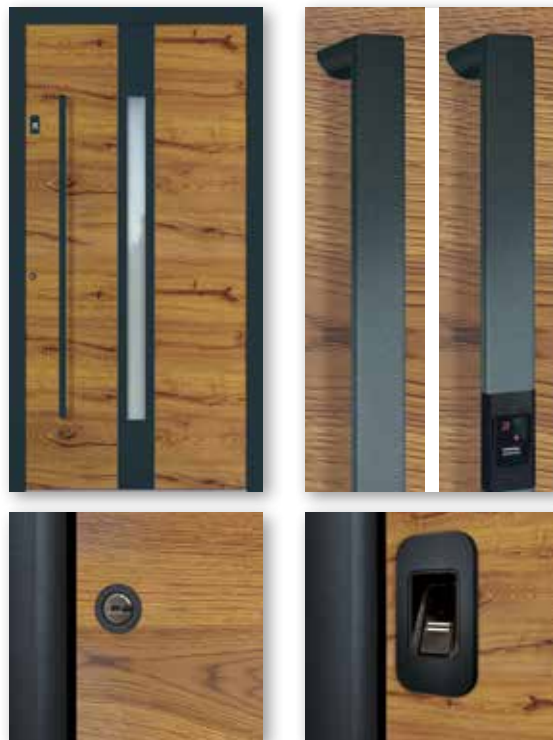

EDITION - RAL 7016 FS

Anthrazitgrau -
RAL 7016 Feinstruktur

Abdeckblende -
RAL 7016 Feinstruktur

Art. Nr.: 19004-0033

Stangengriff in DB 703 FS halbrund D40

auf Gehrung, gerade Konsole, auf Füllung montiert

D 400-703	400 mm	13040-0034
D 1.000-703	1.000 mm	13100-0034
D 1.200-703	1.200 mm	13120-0034
D 1.400-703	1.400 mm	13140-0034
D 1.600-703	1.600 mm - 3 Konsolen	13161-0034

Fingerscangriff ENTRASYS+ TGM in DB 703 FS halbrund D40

auf Gehrung, gerade Konsole, auf Füllung montiert.

inkl. SCHLOSS C | Automatikschloss 3-fach mit A-Öffner

FD 1.600-703 1.600 mm - 3 Konsolen 13181-0034

Nur bei beidseitig flügelüberdeckenden Haustüren möglich, nicht für auswärts öffnende Türen geeignet

Stangengriff in RAL 7016 FS halbrund D40

auf Gehrung, gerade Konsole, auf Füllung montiert

D 400-7016	400 mm	13040-0033
D 1.000-7016	1.000 mm	13100-0033
D 1.200-7016	1.200 mm	13120-0033
D 1.400-7016	1.400 mm	13140-0033
D 1.600-7016	1.600 mm - 3 Konsolen	13161-0033

Fingerscangriff ENTRASYS+ TGM in RAL 7016 FS halbrund D40

auf Gehrung, gerade Konsole, auf Füllung montiert,

inkl. SCHLOSS C | Automatikschloss 3-fach mit A-Öffner

FD 1.600-7016 1.600 mm - 3 Konsolen 13181-0033

Nur bei beidseitig flügelüberdeckenden Haustüren möglich, nicht für auswärts öffnende Türen geeignet