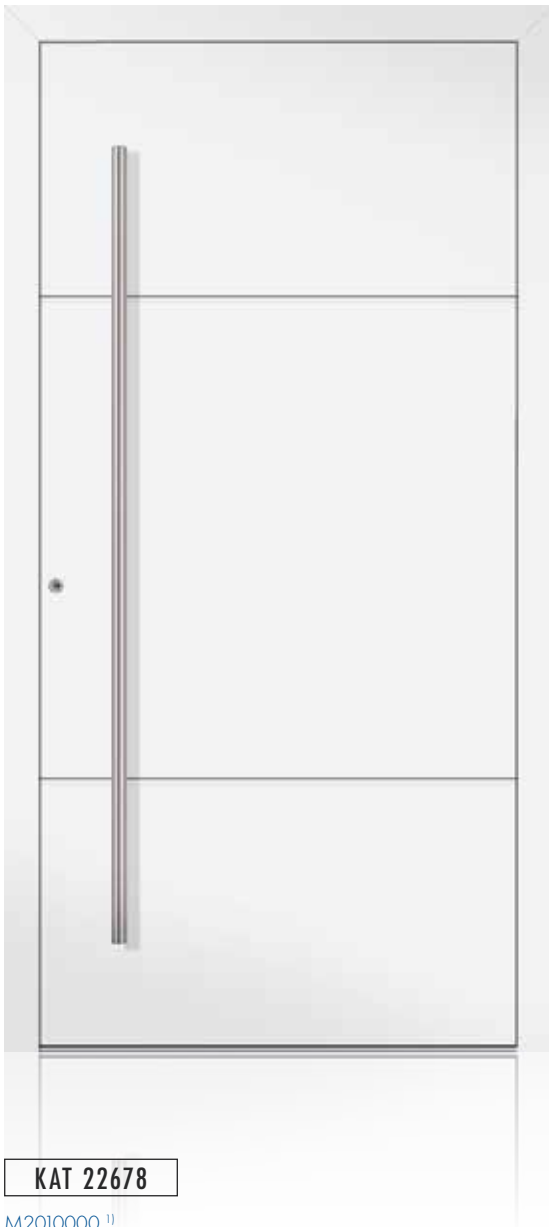

KAT 22678

M2010000 ¹⁾

Türrahmen	RAL 9016 Verkehrsweiß FS
Türfüllung	RAL 9016 Verkehrsweiß FS
Details	Nuten außen, 15 mm
Griff*	S 1.600-1

TÜRFÜLLUNG	☒ beidseitig flügelüberdeckend	☒ Einsatz
PROFILSYSTEM	☒ Symphonie	☒ Arcade