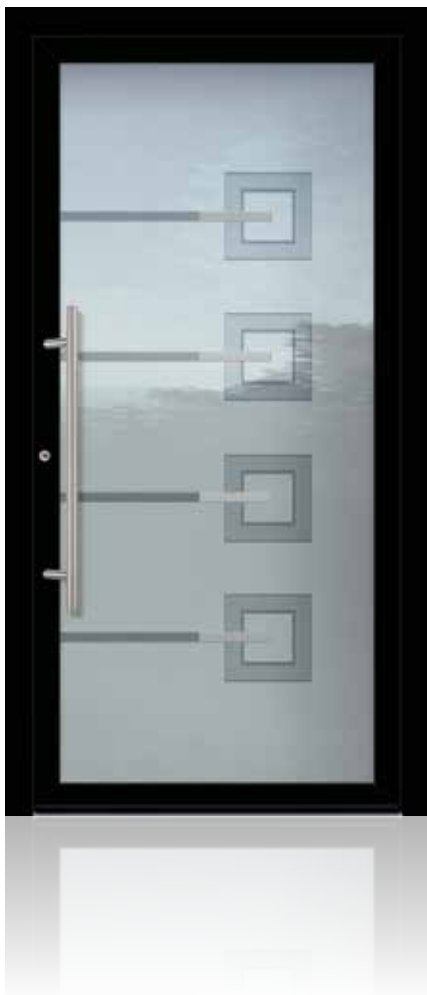

KAT 22777

G1100000 ¹⁾

Türrahmen*	RAL 9005 Tiefschwarz FS
Türflügel*	RAL 9005 Tiefschwarz FS
Verglasung	Mattiert mit klarem Motiv, anschattierten Flächen und Applikation in Edelstahl-optik auf mittlerer Scheibe
Griff	S 800-2

TÜRFÜLLUNG

☐ beidseitig flügelüberdeckend ☒ Einsatz

PROFILSYSTEM

☒ Symphonie ☒ Arcade