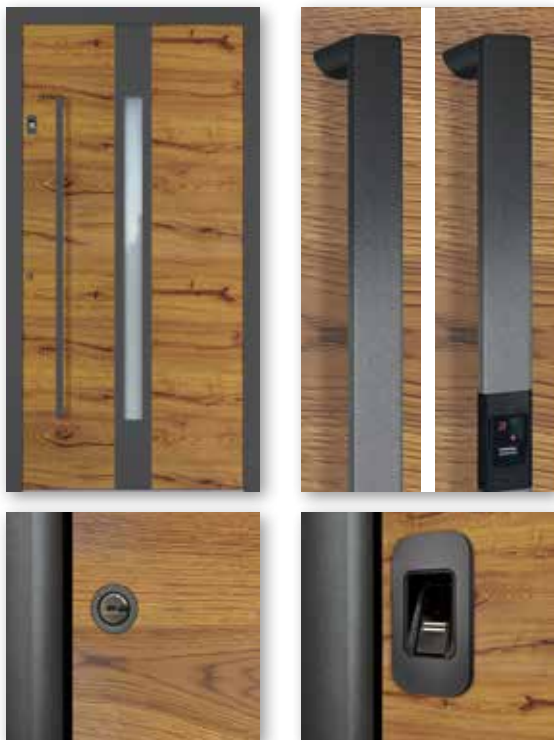

RAL 9005 Feinstruktur

Art. Nr.: 18896

DESIGN

GROKE I „RAL“ EDITION *)

Griffe, Rosetten und optional Fingerscanner in Rahmenfarbe

EDITION - DB703 FS

Eisenglimmer -
DB 703 Feinstruktur

Abdeckblende -
DB 703 Feinstruktur